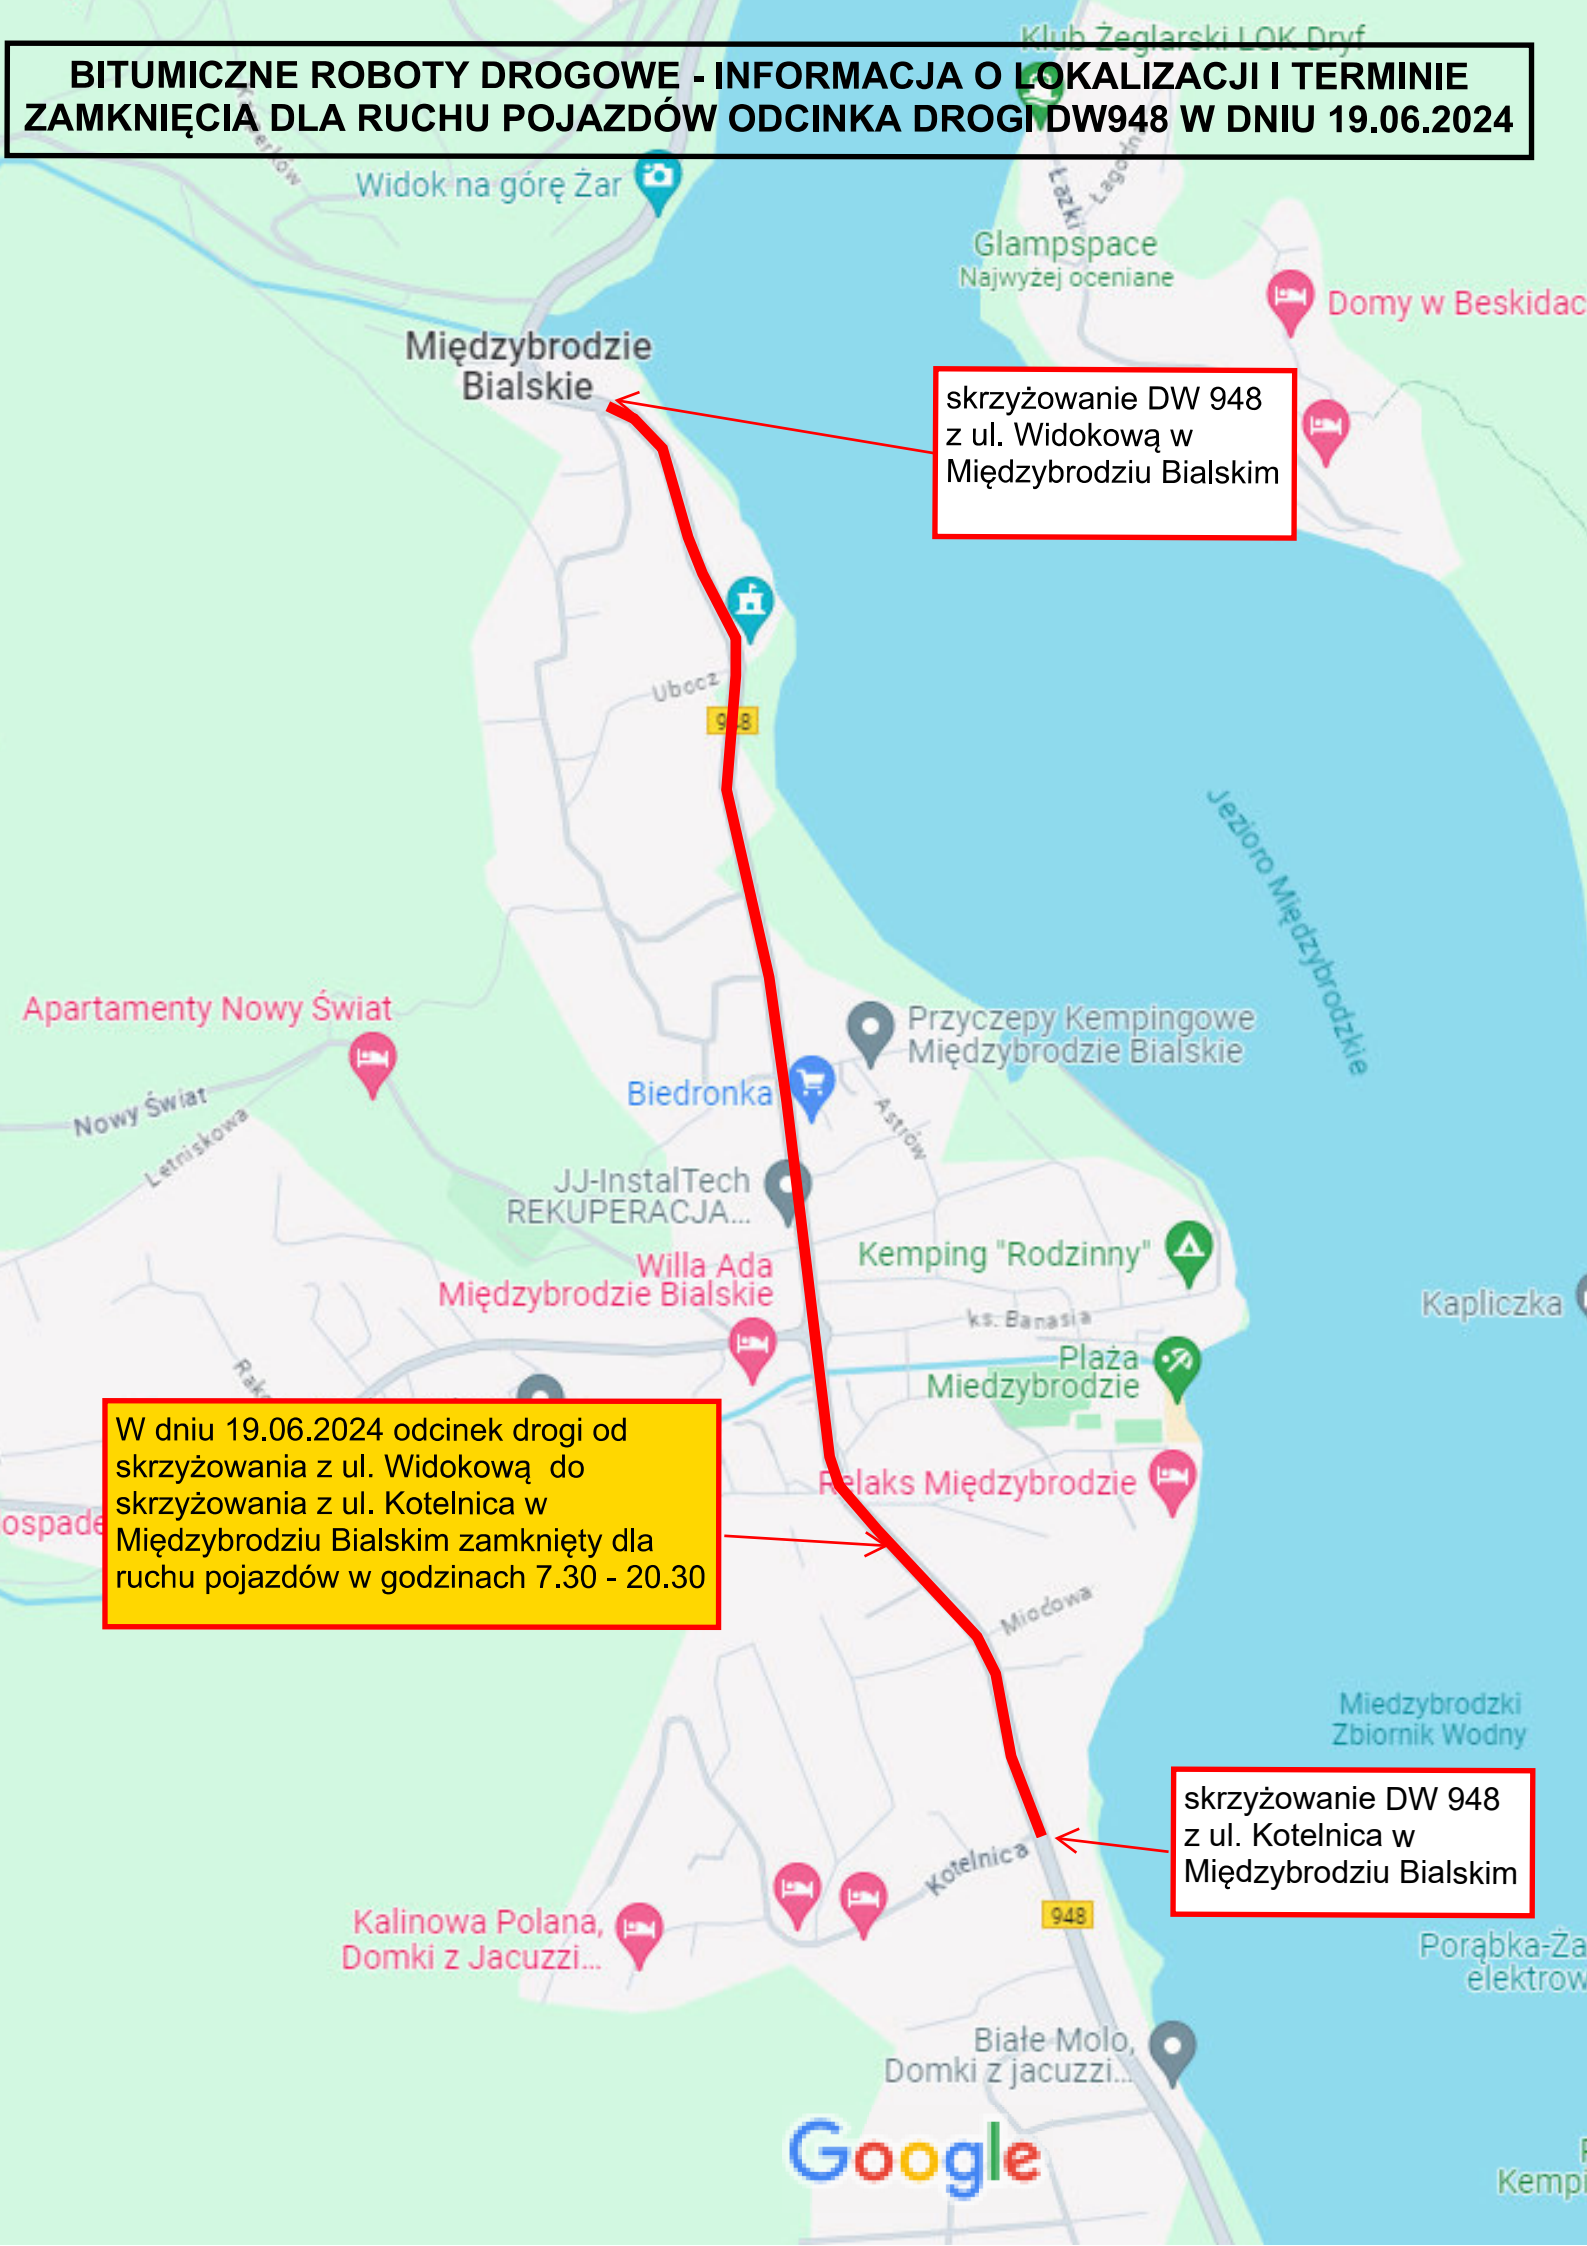

BITUMICZNE ROBOTY DROGOWE - INFORMACJA O LOKALIZACJI I TERMINIE ZAMKNIĘCIA DLA RUCHU POJAZDÓW ODCINKA DROGI DW948 W DNIU 19.06.2024

skrzyżowanie DW 948 z ul. Widokową w Międzybrodziu Białskim

W dniu 19.06.2024 odcinek drogi od skrzyżowania z ul. Widokową do skrzyżowania z ul. Kotelnica w Międzybrodziu Białskim zamknięty dla ruchu pojazdów w godzinach 7.30 - 20.30

skrzyżowanie DW 948 z ul. Kotelnica w Międzybrodziu Białskim